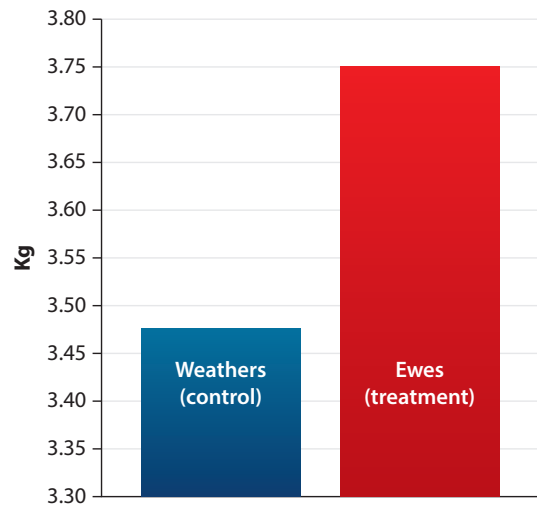

## Closeburn Station Wool Weights 13th August 2016

Control Weathers (kg)	Treatment Ewes (kg)
2.80	3.90
3.45	2.90
3.45	3.05
3.90	4.15
3.50	3.90
3.75	3.95
2.90	3.85
2.75	4.25
4.45	4.15
4.05	3.95
2.95	4.20
3.45	3.35
3.80	3.05
3.20	3.80
3.10	4.05
3.20	3.85
4.20	4.05
3.70	3.20
4.25	3.50
3.55	4.20
3.80	3.95
3.70	3.80
3.50	3.65
2.80	3.15
3.50	4.45
2.80	3.90
2.95	3.45
3.50	4.00
3.80	2.65
3.55	3.80
2.65	3.05
2.95	3.40
3.15	3.80
3.25	4.05
3.60	2.90
3.05	4.20
3.50	3.85
3.40	4.30
3.40	3.45
3.60	3.00
4.10	4.55
2.70	4.30
3.65	4.05
3.55	3.80
3.40	3.65
3.85	4.20
3.30	3.45
3.95	3.50
4.75	3.75

**TOTAL 173.95**  
**Average 3.479**

**187.10**  
**3.742**

**7.59%  
INCREASE!**

**Average Weight by Sheep Type**

**Total Weight by Sheep Type**

SCIENTIFIC ANIMAL NUTRITION  
**palaMOUNTAINS**

For more information contact John Palamountain  
Tel. (06) 349 1005, Mobile. 027 444 8003  
john@vitapower.co.nz