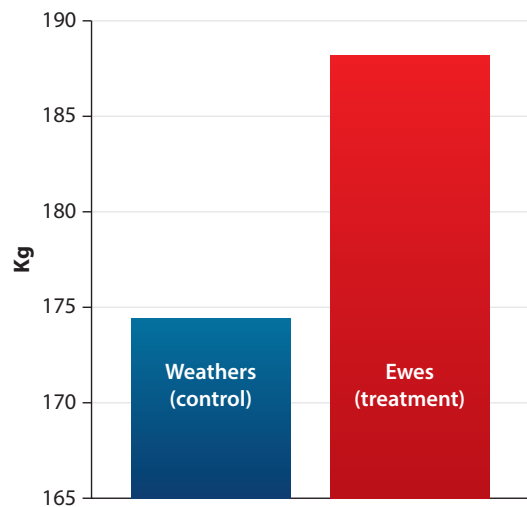

## Closeburn Station Wool Weights 13th August 2016

Control Weathers (kg)	Treatment Ewes (kg)
2.80	3.90
3.45	2.90
3.45	3.05
3.90	4.15
3.50	3.90
3.75	3.95
2.90	3.85
2.75	4.25
4.45	4.15
4.05	3.95
2.95	4.20
3.45	3.35
3.80	3.05
3.20	3.80
3.10	4.05
3.20	3.85
4.20	4.05
3.70	3.20
4.25	3.50
3.55	4.20
3.80	3.95
3.70	3.80
3.50	3.65
2.80	3.15
3.50	4.45
2.80	3.90
2.95	3.45
3.50	4.00
3.80	2.65
3.55	3.80
2.65	3.05
2.95	3.40
3.15	3.80
3.25	4.05
3.60	2.90
3.05	4.20
3.50	3.85
3.40	4.30
3.40	3.45
3.60	3.00
4.10	4.55
2.70	4.30
3.65	4.05
3.55	3.80
3.40	3.65
3.85	4.20
3.30	3.45
3.95	3.50
4.75	3.75

**TOTAL 173.95**  
**Average 3.479**

**187.10**  
**3.742**

**7.59%  
INCREASE!**

**Average Weight by Sheep Type**

**Total Weight by Sheep Type**

SCIENTIFIC ANIMAL NUTRITION  
**palaMOUNTAINS**

For more information contact John Palamountain  
Tel. (06) 349 1005, Mobile. 027 444 8003  
john@vitapower.co.nz